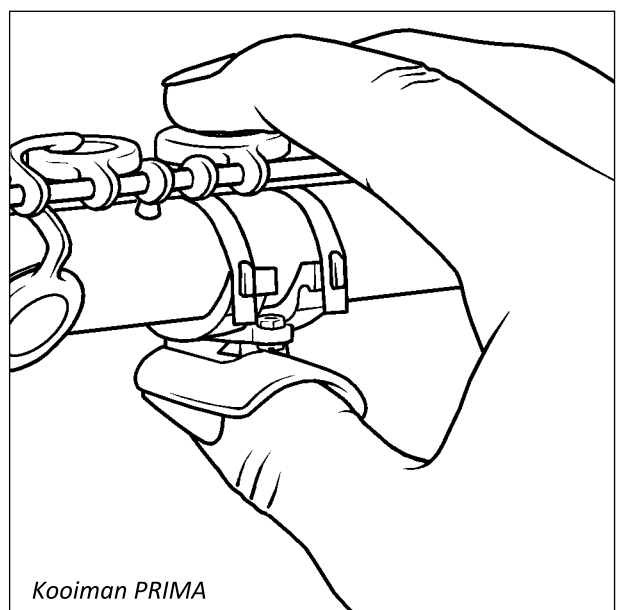

MONTAGE

- Maak de fluit en alle siliconen onderdelen ter hoogte van de rechterduim vetvrij met spiritus of 70% alcohol (verkrijgbaar bij de apotheek).
- Het stukje siliconenfolie moet tussen fluit en montagedeel (2) geplaatst worden, zodat het voorkomt dat de steun straks verschuift of de fluitbuis beschadigt.
- Haak de rubber strips (1) om de haken aan de voorkant van het montagedeel.
- Plaats het montagedeel waar normaal uw rechterduim op het instrument staat. De stelschroef (4) wijst naar u toe.
- Zet het montagedeel vast met de rubber strips: steek ze een voor een onder het mechaniek door en bevestig ze aan de haken aan de achterkant van het montagedeel.
- Schuif nu het duimplateau (3) op het montagedeel. Het plateau klikt vanzelf vast.
- De hoek van het duimplateau is eenvoudig aan uw manier van spelen aan te passen. Haal het duimplateau los. Draai de stelschroef (4) iets los en verplaats hem in de gewenste richting. Draai de schroef vast en klik het plateau weer op zijn plaats.

BELANGRIJK

Voor een goed gebruik van de PRIMA duimsteun is het van belang dat u deze gebruiksaanwijzing nauwkeurig volgt.

MEER INFORMATIE

Bezoek dan de website: www.tonkooiman.com

Kooiman PRIMA