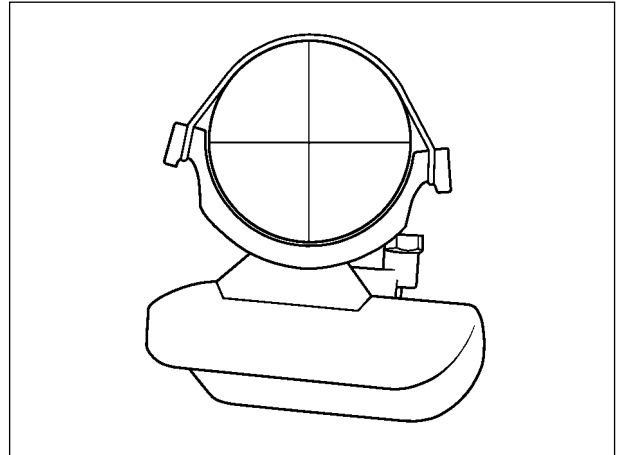

MONTAGE

- Maak de fluit en alle siliconen onderdelen ter hoogte van de rechterduim vetvrij met spiritus of 70% alcohol (verkrijgbaar bij de apotheek).
- Het stukje siliconenfolie moet tussen fluit en montagedeel (2) geplaatst worden, zodat het voorkomt dat de steun straks verschuift of de fluitbuis beschadigt.
- Haak de rubber strips (1) om de haken aan de voorkant van het montagedeel.
- Plaats het montagedeel waar normaal uw rechterduim op het instrument staat. De stelschroef (4) wijst naar u toe.
- Zet het montagedeel vast met de rubber strips: steek ze een voor een onder het mechaniek door en bevestig ze aan de haken aan de achterkant van het montagedeel.
- Schuif nu het duimplateau (3) op het montagedeel. Het plateau klikt vanzelf vast.
- De hoek van het duimplateau is eenvoudig aan uw manier van spelen aan te passen. Haal het duimplateau los. Draai de stelschroef (4) iets los en verplaats hem in de gewenste richting. Draai de schroef vast en klik het plateau weer op zijn plaats.

BELANGRIJK

Voor een goed gebruik van de PRIMA duimsteun is het van belang dat u deze gebruiksaanwijzing nauwkeurig volgt.

MEER INFORMATIE

Bezoek dan de website: www.tonkooiman.com

Kooiman PRIMA