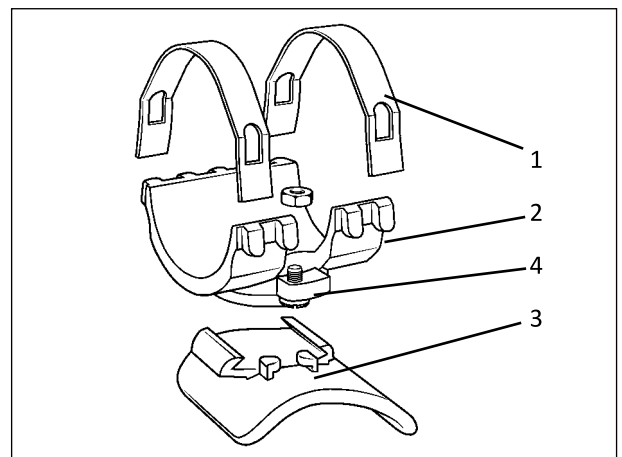

MONTAGE

- Maak de fluit en alle siliconen onderdelen ter hoogte van de rechterduim vetvrij met spiritus of 70% alcohol (verkrijgbaar bij de apotheek).
- Het stukje siliconenfolie moet tussen fluit en montagedeel (2) geplaatst worden, zodat het voorkomt dat de steun straks verschuift of de fluitbuis beschadigt.
- Haak de rubber strips (1) om de haken aan de voorkant van het montagedeel.
- Plaats het montagedeel waar normaal uw rechterduim op het instrument staat. De stelschroef (4) wijst naar u toe.
- Zet het montagedeel vast met de rubber strips: steek ze een voor een onder het mechaniek door en bevestig ze aan de haken aan de achterkant van het montagedeel.
- Schuif nu het duimplateau (3) op het montagedeel. Het plateau klikt vanzelf vast.
- De hoek van het duimplateau is eenvoudig aan uw manier van spelen aan te passen. Haal het duimplateau los. Draai de stelschroef (4) iets los en verplaats hem in de gewenste richting. Draai de schroef vast en klik het plateau weer op zijn plaats.

BELANGRIJK

Voor een goed gebruik van de PRIMA duimsteun is het van belang dat u deze gebruiksaanwijzing nauwkeurig volgt.

MEER INFORMATIE

Bezoek dan de website: www.tonkooiman.com

Kooiman PRIMA